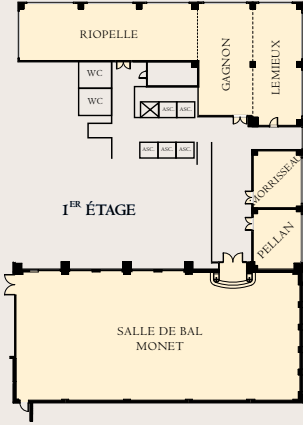

## Salles de réunions & banquets

### SERVICES ET ÉQUIPEMENTS POUR RÉUNIONS

- Approx. 17 500 pieds carrés d'espaces flexibles pour réunions et banquets
- Réunions pour 7 à 700 personnes et banquets pour 10 à 450 personnes
- Ligne Internet haute vitesse dans presque toutes les salles
- Conférence satellite disponible
- Forfaits réunions disponibles
- Professionnels de ventes et de services de conférences disponibles pour groupes
- Menus pour banquets méticuleusement conçus
- Équipements de télécommunication et d'audio-visuel centre d'affaires

Salons	Dimensions (pi • ft)	Pi carrés (sq.ft)	Mètres carrés (sq.m)	Hauteur (pi) Height (ft)	Capacité					
					Récept.	Banquet	Théâtre	École	Style "U"	Conf.
<b>Étage M • Floor M</b>										
Van Gogh • Renoir	65 x 45	2925	272.0	8.5	300	250	250	125	60	50
Van Gogh	45 x 38	1710	159.0	8.5	200	150	175	75	40	35
Renoir	27 x 45	1215	113.0	8.5	80	70	80	35	30	30
Degas	22 x 18	396	36.8	8.5	30	30	35	15	16	15
<b>Étage 1 • Floor 1</b>										
Monet (Grand Ballroom)	103 x 47.6	4903	455.7	18	700	450	650	325	-	-
Riopelle/Gagnon/Lemieux	-	3310	307.8	9.3	275	225	-	-	-	-
Riopelle/Gagnon	-	2398	223.0	9.3	180	160	175	100	-	-
Gagnon/Lemieux	-	1880	174.8	9.3	160	110	175	70	-	-
Riopelle	65 x 22	1430	133.0	9.3	120	100	120	70	50	40
Gagnon	44 x 22	968	90.0	9.3	80	70	100	35	35	30
Lemieux	48 x 19	912	84.8	9.3	60	50	70	30	20	30
Pellan	24 x 19	456	42.4	9.3	35	30	35	21	18	15
Morriseau	22 x 19	418	38.8	9.3	35	30	35	15	15	15
<b>Étage 7 • Floor 7</b>										
Bellefleur	22 x 50	1100	102.3	8.0	90	70	90	42	40	35
Fortin	22 x 42	924	85.9	8.0	75	50	75	24	35	30
Colville	18.6 x 38	707	65.8	8.0	50	40	40	20	25	20
Matisse	18.6 x 38	707	65.8	8.0	50	40	40	20	25	20
<b>Étage 8 • Floor 8</b>										
Suite Chagall	24 x 22	528	49.1	8.0	25	30	35	18	18	15
Suite Braque	12 x 22	264	24.6	8.0	-	-	-	-	-	12
Suite Roualt	12 x 22	264	24.6	8.0	-	-	-	-	-	12
Suite Dufy	12 x 22	264	24.6	8.0	-	-	-	-	-	12
Suite Gauguin	12 x 22	264	24.6	8.0	-	-	-	-	-	12