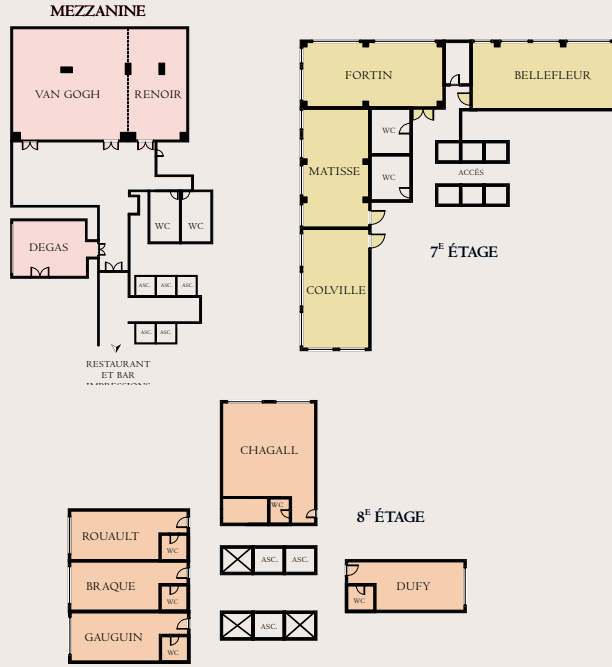

## Salles de réunions & banquets

### SERVICES ET ÉQUIPEMENTS POUR RÉUNIONS

- Approx. 17 500 pieds carrés d'espaces flexibles pour réunions et banquets
- Réunions pour 7 à 700 personnes et banquets pour 10 à 450 personnes
- Ligne Internet haute vitesse dans presque toutes les salles
- Conférence satellite disponible
- Forfaits réunions disponibles
- Professionnels de ventes et de services de conférences disponibles pour groupes
- Menus pour banquets méticuleusement conçus
- Équipements de télécommunication et d'audio-visuel centre d'affaires

Salons	Dimensions (pi • ft)	Pi carrés (sq.ft)	Mètres carrés (sq.m)	Hauteur (pi) Height (ft)	Capacité					
					Récept.	Banquet	Théâtre	École	Style "U"	Conf.
<b>Étage M • Floor M</b>										
Van Gogh • Renoir	65 x 45	2925	272.0	8.5	300	250	250	125	60	50
Van Gogh	45 x 38	1710	159.0	8.5	200	150	175	75	40	35
Renoir	27 x 45	1215	113.0	8.5	80	70	80	35	30	30
Degas	22 x 18	396	36.8	8.5	30	30	35	15	16	15
<b>Étage 1 • Floor 1</b>										
Monet (Grand Ballroom)	103 x 47.6	4903	455.7	18	700	450	650	325	-	-
Riopelle/Gagnon/Lemieux	-	3310	307.8	9.3	275	225	-	-	-	-
Riopelle/Gagnon	-	2398	223.0	9.3	180	160	175	100	-	-
Gagnon/Lemieux	-	1880	174.8	9.3	160	110	175	70	-	-
Riopelle	65 x 22	1430	133.0	9.3	120	100	120	70	50	40
Gagnon	44 x 22	968	90.0	9.3	80	70	100	35	35	30
Lemieux	48 x 19	912	84.8	9.3	60	50	70	30	20	30
Pellan	24 x 19	456	42.4	9.3	35	30	35	21	18	15
Morriseau	22 x 19	418	38.8	9.3	35	30	35	15	15	15
<b>Étage 7 • Floor 7</b>										
Bellefleur	22 x 50	1100	102.3	8.0	90	70	90	42	40	35
Fortin	22 x 42	924	85.9	8.0	75	50	75	24	35	30
Colville	18.6 x 38	707	65.8	8.0	50	40	40	20	25	20
Matisse	18.6 x 38	707	65.8	8.0	50	40	40	20	25	20
<b>Étage 8 • Floor 8</b>										
Suite Chagall	24 x 22	528	49.1	8.0	25	30	35	18	18	15
Suite Braque	12 x 22	264	24.6	8.0	-	-	-	-	-	12
Suite Roualt	12 x 22	264	24.6	8.0	-	-	-	-	-	12
Suite Dufy	12 x 22	264	24.6	8.0	-	-	-	-	-	12
Suite Gauguin	12 x 22	264	24.6	8.0	-	-	-	-	-	12